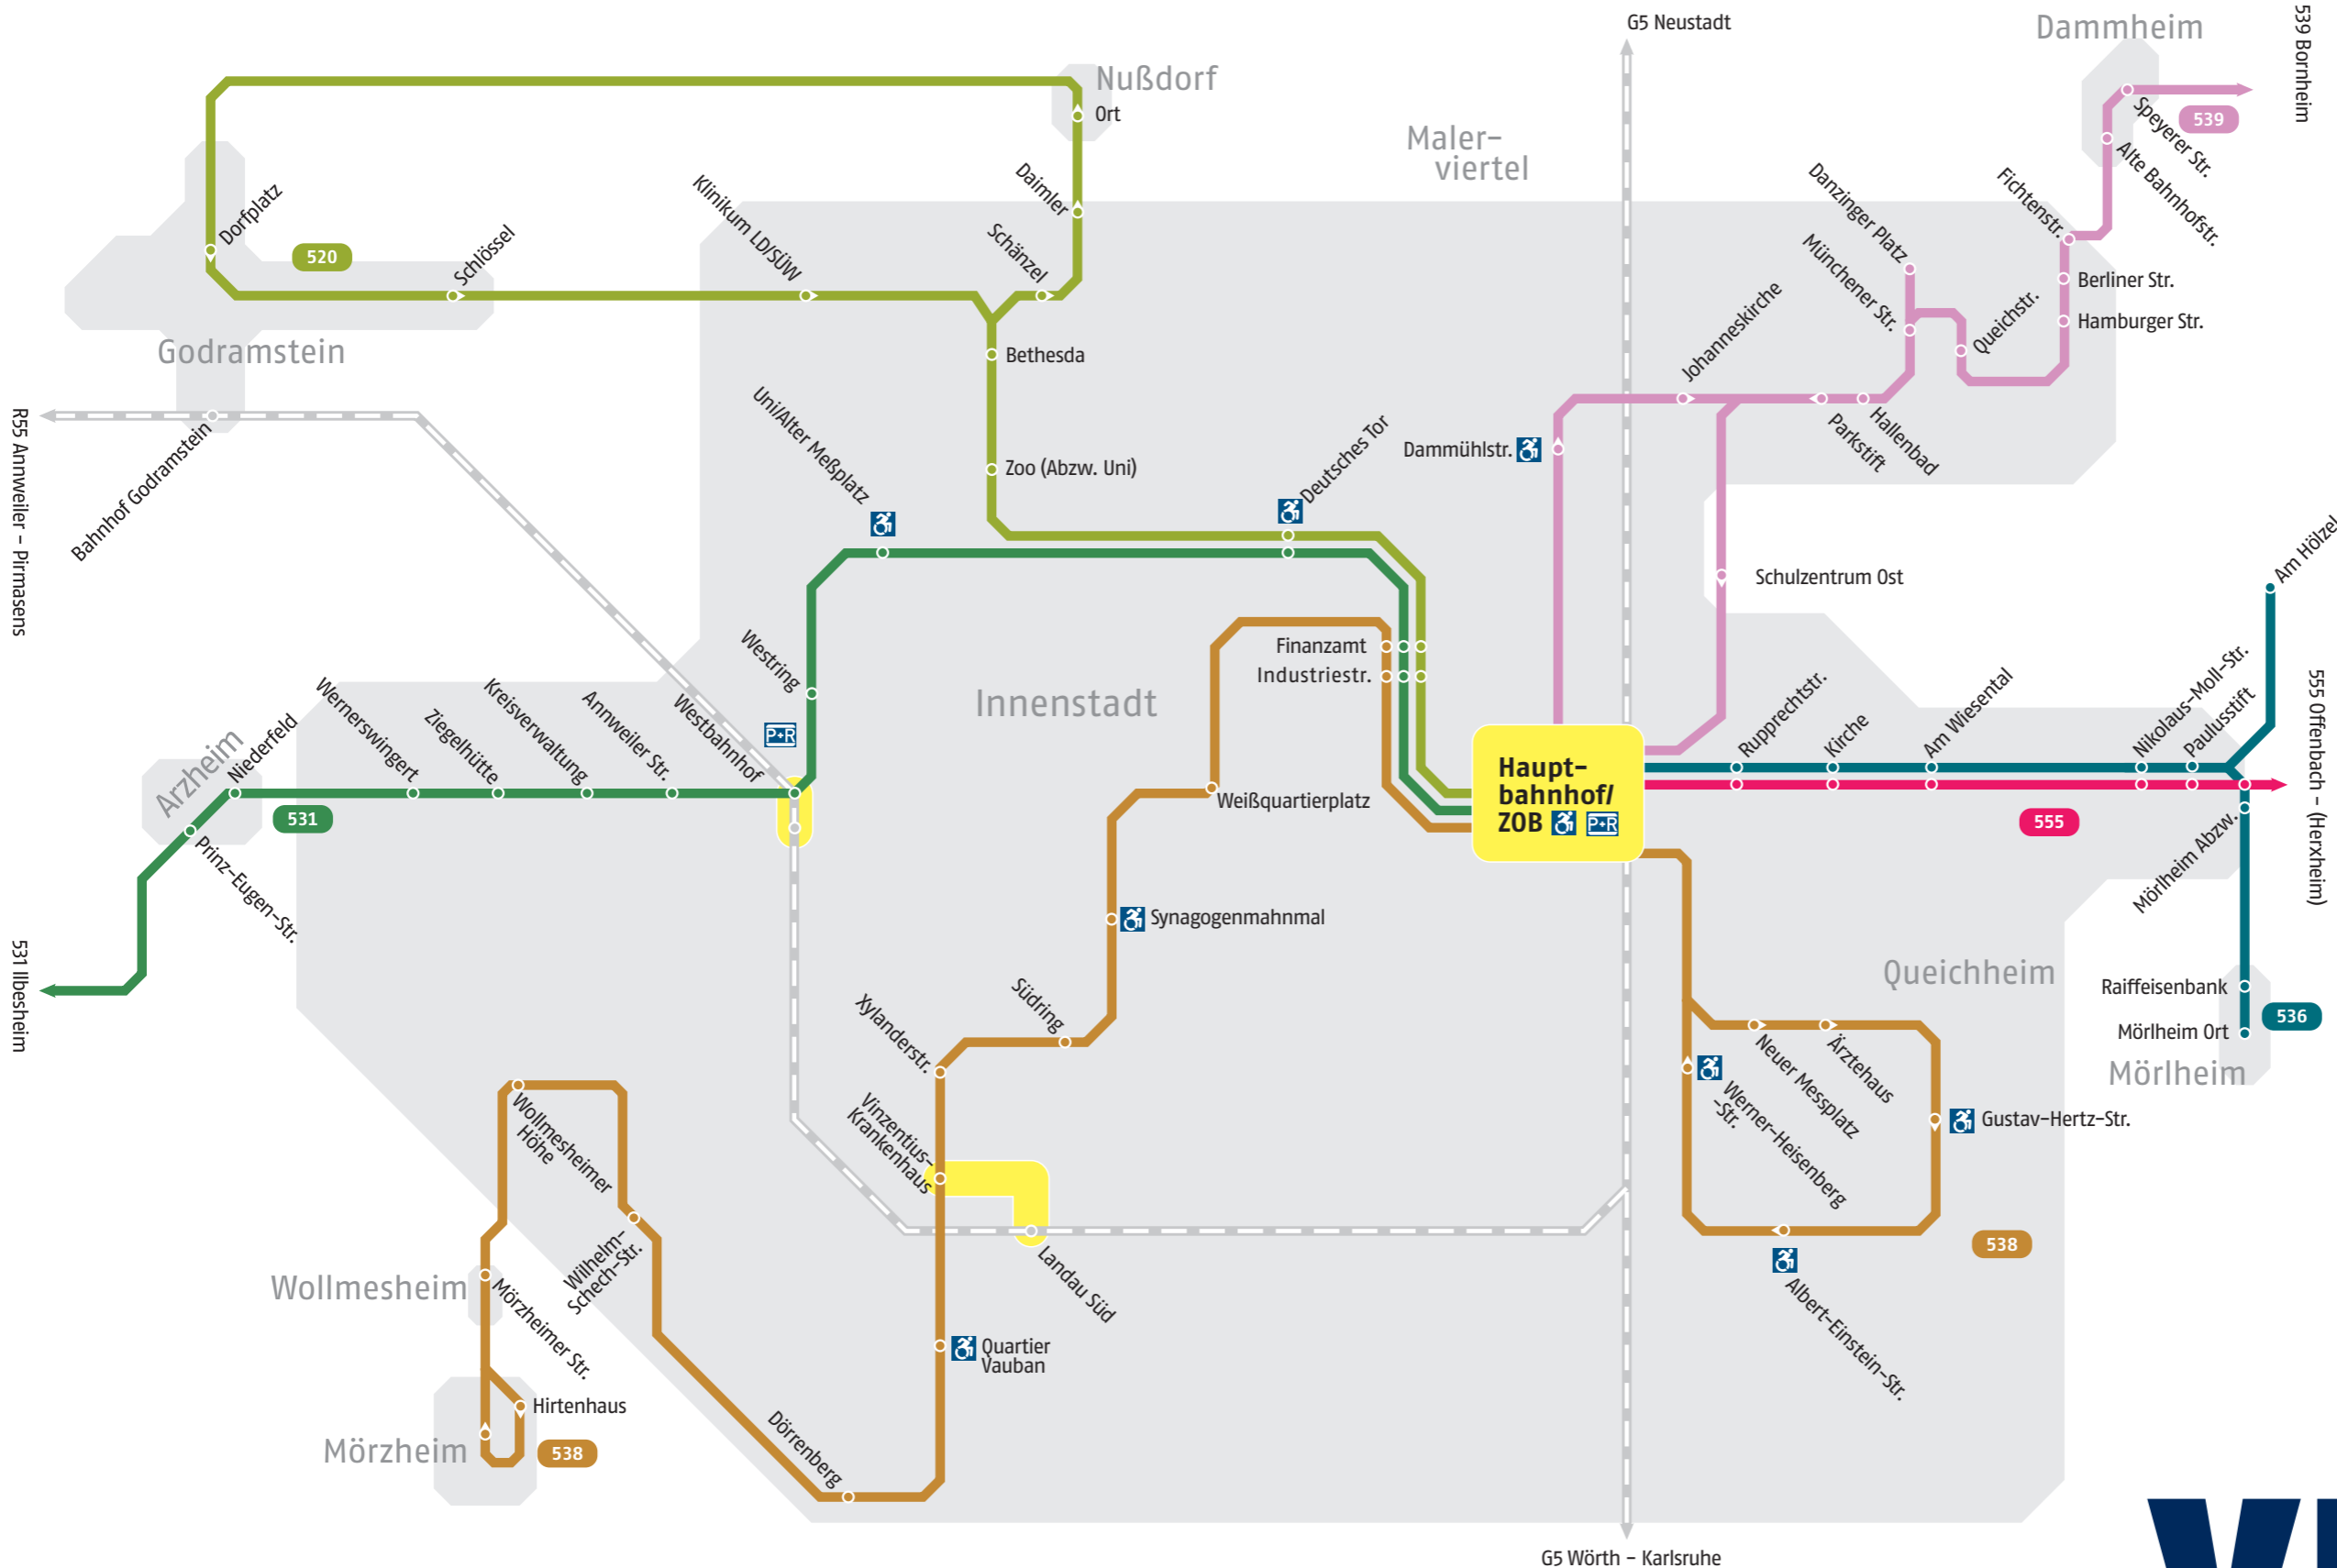

Linienetzplan Landau - Spätbus

Montag-Samstag ab ca. 20:00 Uhr

Legende

- Haltestelle
- Haltestelle nur in eine Richtung
- Endstation
- Schulverkehr
- Bahn
- Umsteigemöglichkeiten
- Liniennummer
- s. Baustellenfahrplan (bis vrsl. 2021)

Stadt Landau in der Pfalz