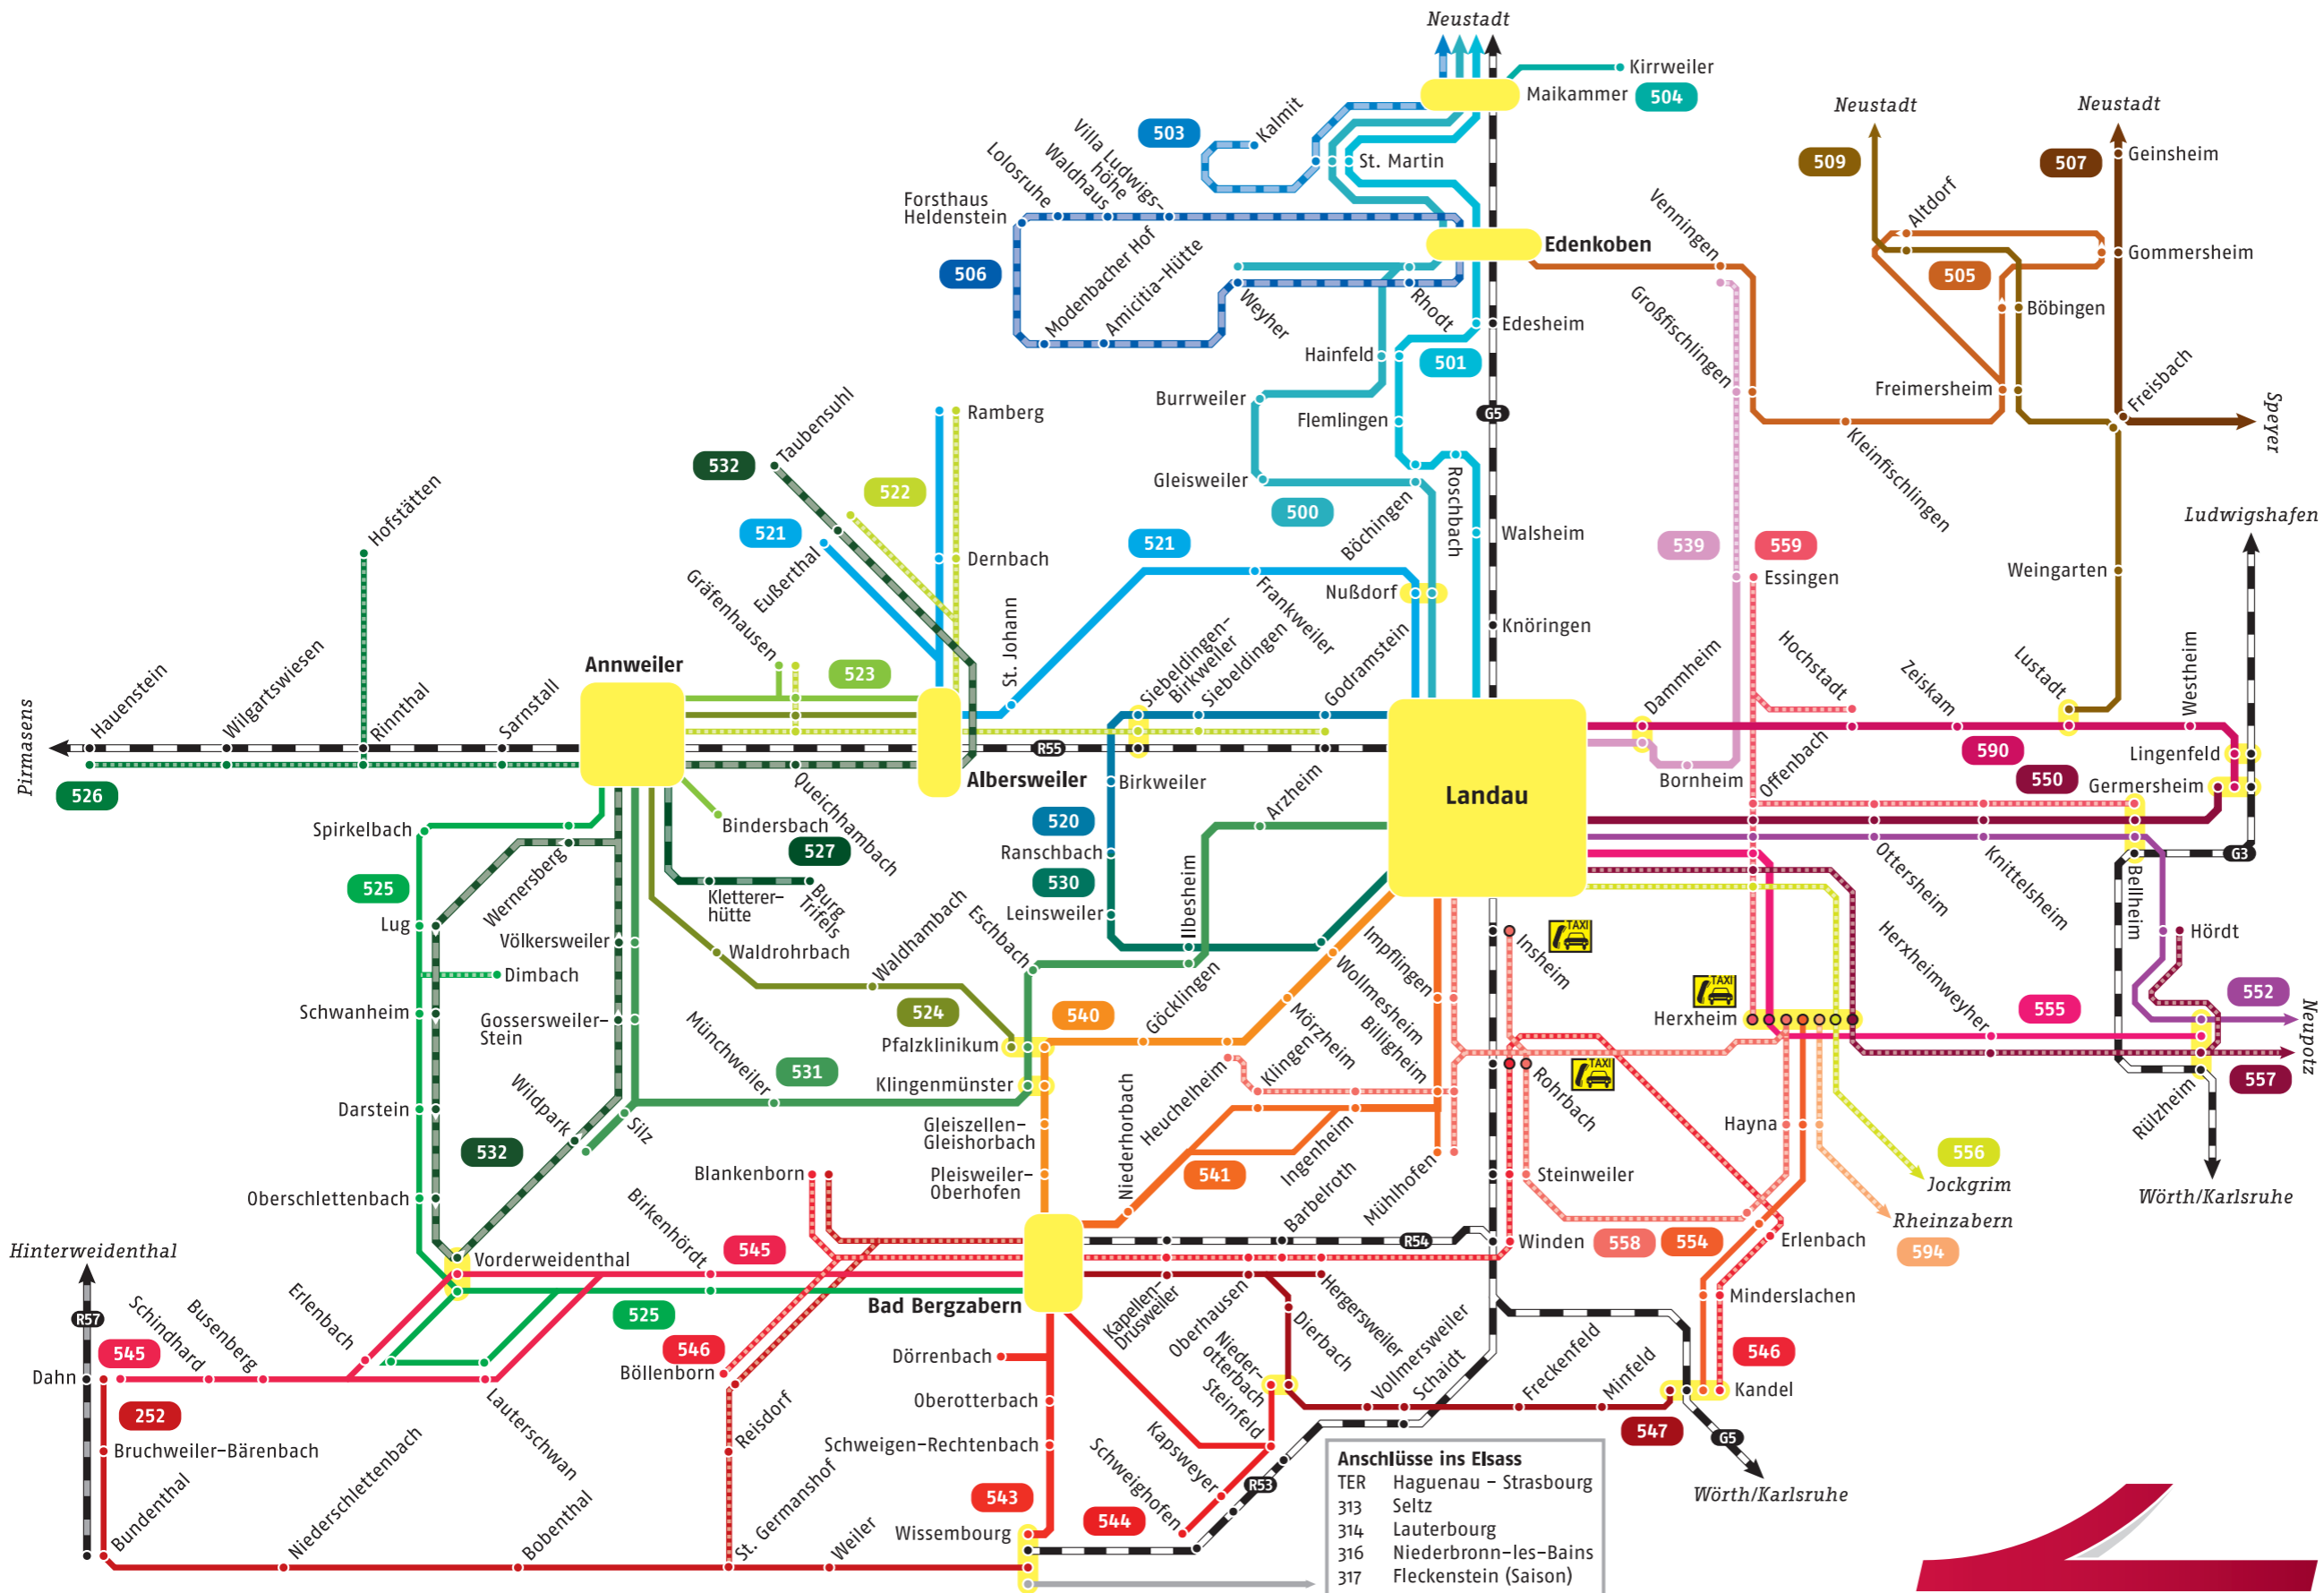

# Linienetzplan Südliche Weinstraße

**Legende**

- Haltestelle
- Haltestelle nur in eine Richtung
- Endstation
- Ruftaxi
- Bahn
- Schulverkehr
- Saisonverkehr 01.05. - 31.10. (auch R57)
- Umsteigemöglichkeiten
- Liniennummer
- Linie im Stundentakt
- Linie mit regelmäßigen Fahrten
- nicht im Dezember

**Anschlüsse ins Elsass**

TER	Hagenau - Strasbourg
313	Seltz
314	Lauterbourg
316	Niederbronn-les-Bains
317	Fleckenstein (Saison)